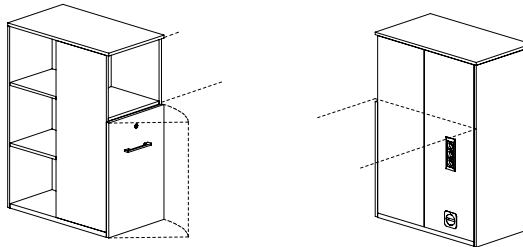

Informazioni tecniche / Technical info

CONTENITORI_CABINETS

UNIBOX

Mobile laterale per affianco a scrivania, anta apribile frontale e vano a giorno laterale
Gruppo prese sul lato interno
Side cabinet for desk with frontal hinged door and lateral open compartment
Socket system on internal side
L 47,5 - P 82,5 - H 74

Mobile laterale per affianco a scrivania, anta apribile frontale bassa, vano a giorno frontale e laterale
Gruppo prese sul lato interno
Side cabinet for desk with low frontal hinged door, lateral and frontal compartment
Socket system on internal side
L 47,5 - P 82,5 - H 115

Mobile laterale per affianco a scrivania, anta apribile frontale a tutta altezza, vano a giorno laterale
Gruppo prese sul lato interno
Side cabinet for desk with full-height frontal hinged door and lateral open compartment
Socket system on internal side
L 47,5 - P 82,5 - H 115

* Dimensioni dox / Dox dimensions
L 8,6 - P 28,5 - H 35

Telaio di serie capienza 12 dox
Standard frame capacity 12 dox
L 47,5 - P 82,5 - H 115

Telaio di serie capienza 12 dox + ripiano
Standard frame capacity 12 dox + shelf
L 47,5 - P 82,5 - H 115