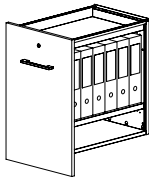

Sistema metallico di aggancio della scrivania doppia
al mobile laterale
Metallic hooking system for side cabinet for bench
L 137 - P 13 - H 74

Informazioni tecniche / Technical info

CONTENITORI_CABINETS

UNIBOX

Mobile laterale per affianco a scrivania
con cassetto basso a estrazione totale
Gruppo prese sul lato interno
Side cabinet for desk with low drawer
Socket system on internal side
L 47,5 - P 82,5 - H 74/115

Telaio di serie
Standard frame
L 47,5 - P 82,5 - H 74

* Dimensioni dox / Dox dimensions
L 8,6 - P 28,5 - H 35

Telaio di serie capienza 6 dox +
vaschetta porta cancelleria
Standard frame capacity 6 dox +
plastic stationery tray
L 47,5 - P 82,5 - H 74

Telaio di serie capienza 6 dox
su ripiano
Standard frame with 6 dox shelf
L 47,5 - P 82,5 - H 74

Telaio di serie capienza 6 dox
su ripiano + cassetto
Standard frame with 6 dox shelf
+ 1 drawer
L 47,5 - P 82,5 - H 74