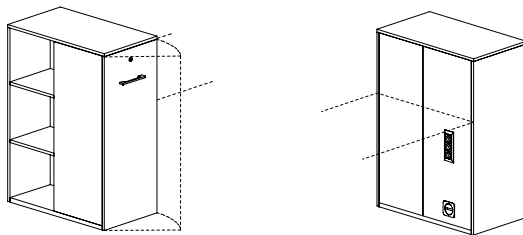

Informazioni tecniche / Technical info

CONTENITORI_CABINETS

UNIBOX

Mobile laterale per affianco a scrivania, anta apribile frontale e vano a giorno laterale
Gruppo prese sul lato interno
Side cabinet for desk with frontal hinged door and lateral open compartment
Socket system on internal side
L 47,5 - P 82,5 - H 74

Mobile laterale per affianco a scrivania, anta apribile frontale bassa, vano a giorno frontale e laterale
Gruppo prese sul lato interno
Side cabinet for desk with low frontal hinged door, lateral and frontal compartment
Socket system on internal side
L 47,5 - P 82,5 - H 115

Mobile laterale per affianco a scrivania, anta apribile frontale a tutta altezza, vano a giorno laterale
Gruppo prese sul lato interno
Side cabinet for desk with full-height frontal hinged door and lateral open compartment
Socket system on internal side
L 47,5 - P 82,5 - H 115

* Dimensioni dox / Dox dimensions
L 8,6 - P 28,5 - H 35

Telaio di serie capienza 12 dox
Standard frame capacity 12 dox
L 47,5 - P 82,5 - H 115

Telaio di serie capienza 12 dox + ripiano
Standard frame capacity 12 dox + shelf
L 47,5 - P 82,5 - H 115