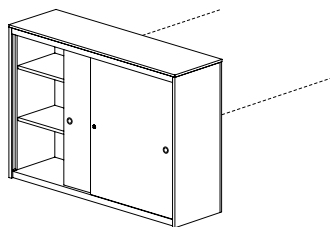

Mobile laterale per affianco a scrivania, anta apribile frontale bassa, vano a giorno frontale e laterale
Gruppo prese sul lato interno
Side cabinet for desk with low frontal hinged door, lateral and frontal compartment
Socket system on internal side
L 47,5 - P 82,5 - H 115

Mobile laterale per affianco a scrivania, anta apribile frontale a tutta altezza, vano a giorno laterale
Gruppo prese sul lato interno
Side cabinet for desk with full-height frontal hinged door and lateral open compartment
Socket system on internal side
L 47,5 - P 82,5 - H 115

Informazioni tecniche / Technical info

CONTENITORI_CABINETS

Mobile laterale per affianco a scrivania doppia
ad ante scorrevoli e completo di 1 + 1 ripiano interno
Side cabinet for bench with sliding doors
and 1 + 1 shelf
L 164,5 - P 49 - H 74

UNIBOX

Mobile laterale per affianco a scrivania doppia ad ante scorrevoli e completo di 2 + 2 ripiani interni
Side cabinet for bench with sliding doors
and 2 + 2 shelves
L 164,5 - P 49 - H 115

Sistema metallico di aggancio della scrivania singola
al mobile laterale
Metallic hooking system for side cabinet for single desk
L 66 - P 13 - H 74