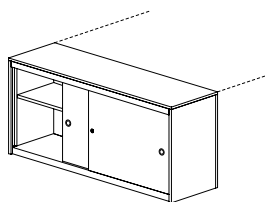

Informazioni tecniche / Technical info

CONTENITORI_CABINETS

Mobile laterale per affianco a scrivania doppia
ad ante scorrevoli e completo di 1 + 1 ripiano interno
Side cabinet for bench with sliding doors
and 1 + 1 shelf
L 164,5 - P 49 - H 74