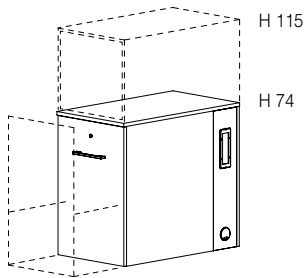

Informazioni tecniche / Technical info

CONTENITORI_CABINETS

UNIBOX

Mobile laterale per affianco a scrivania
con cassetto basso a estrazione totale
Gruppo prese sul lato interno
Side cabinet for desk with low drawer
Socket system on internal side
L 47,5 - P 82,5 - H 74/115

* Dimensioni dox / Dox dimensions
L 8,6 - P 28,5 - H 35