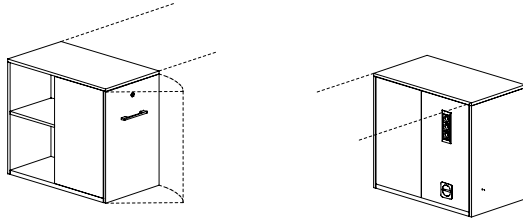

Informazioni tecniche / Technical info

CONTENITORI_CABINETS

UNIBOX

Mobile laterale per affianco a scrivania, anta apribile frontale e vano a giorno laterale
Gruppo prese sul lato interno
Side cabinet for desk with frontal hinged door and lateral open compartment
Socket system on internal side
L 47,5 - P 82,5 - H 74

Mobile laterale per affianco a scrivania, anta apribile frontale bassa, vano a giorno frontale e laterale
Gruppo prese sul lato interno
Side cabinet for desk with low frontal hinged door, lateral and frontal compartment
Socket system on internal side
L 47,5 - P 82,5 - H 115

Mobile laterale per affianco a scrivania, anta apribile frontale a tutta altezza, vano a giorno laterale
Gruppo prese sul lato interno
Side cabinet for desk with full-height frontal hinged door and lateral open compartment
Socket system on internal side
L 47,5 - P 82,5 - H 115

* Dimensioni dox / Dox dimensions
L 8,6 - P 28,5 - H 35

Telaio di serie capienza 12 dox
Standard frame capacity 12 dox
L 47,5 - P 82,5 - H 115

Telaio di serie capienza 12 dox + ripiano
Standard frame capacity 12 dox + shelf
L 47,5 - P 82,5 - H 115