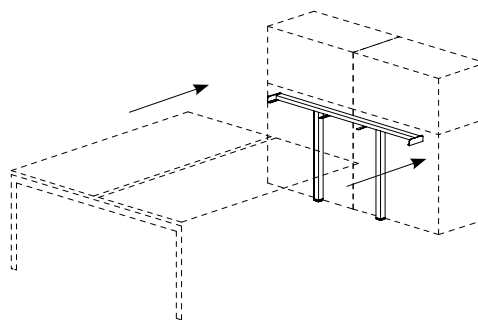

Mobile laterale per affianco a scrivania, anta apribile frontale bassa, vano a giorno frontale e laterale
Gruppo prese sul lato interno
Side cabinet for desk with low frontal hinged door, lateral and frontal compartment
Socket system on internal side
L 47,5 - P 82,5 - H 115

Mobile laterale per affianco a scrivania, anta apribile frontale a tutta altezza, vano a giorno laterale
Gruppo prese sul lato interno
Side cabinet for desk with full-height frontal hinged door and lateral open compartment
Socket system on internal side
L 47,5 - P 82,5 - H 115

Informazioni tecniche / Technical info

CONTENITORI_CABINETS

Mobile laterale per affianco a scrivania doppia
ad ante scorrevoli e completo di 1 + 1 ripiano interno
Side cabinet for bench with sliding doors
and 1 + 1 shelf
L 164,5 - P 49 - H 74

UNIBOX

Mobile laterale per affianco a scrivania doppia ad ante scorrevoli e completo di 2 + 2 ripiani interni
Side cabinet for bench with sliding doors
and 2 + 2 shelves
L 164,5 - P 49 - H 115

Sistema metallico di aggancio della scrivania singola
al mobile laterale
Metallic hooking system for side cabinet for single desk
L 66 - P 13 - H 74