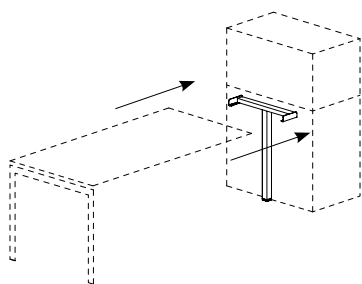

Mobile laterale per affianco a scrivania, anta apribile frontale a tutta altezza, vano a giorno laterale
Gruppo prese sul lato interno
Side cabinet for desk with full-height frontal hinged door and lateral open compartment
Socket system on internal side
L 47,5 - P 82,5 - H 115

Informazioni tecniche / Technical info

CONTENITORI_CABINETS

Mobile laterale per affianco a scrivania doppia
ad ante scorrevoli e completo di 1 + 1 ripiano interno
Side cabinet for bench with sliding doors
and 1 + 1 shelf
L 164,5 - P 49 - H 74

UNIBOX

Mobile laterale per affianco a scrivania doppia ad ante scorrevoli e completo di 2 + 2 ripiani interni
Side cabinet for bench with sliding doors
and 2 + 2 shelves
L 164,5 - P 49 - H 115

Sistema metallico di aggancio della scrivania singola
al mobile laterale
Metallic hooking system for side cabinet for single desk
L 66 - P 13 - H 74

Telaio di serie
Standard frame
L 47,5 - P 82,5 - H 74

* Dimensioni dox / Dox dimensions
L 8,6 - P 28,5 - H 35

Telaio di serie capienza 6 dox +
vaschetta porta cancelleria
Standard frame capacity 6 dox +
plastic stationery tray
L 47,5 - P 82,5 - H 74